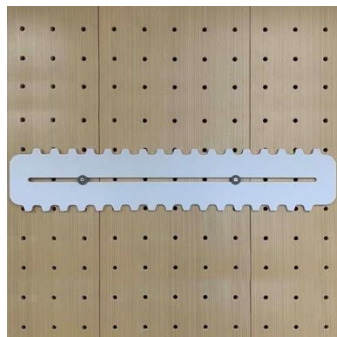

175 €

Uchwyty wspinaczkowe na zamówienie

(12 sztuk)
zawiera 24 kołki bloków

9 krótkie, 3 długie
3,900 € (szary)
5,100 € (kolorowy)

Kółko-krzyżyk
(Siatka/ 5 "O" / 5 "X")
Biały lub czarny

289 €

Przekładnie STEM
Średnica 25,4 cm
12,7 cm białe PCV
5 biegów z kołkami blokującymi
440 €

Rzut pierścieniem STEM
(tylko część)
standardowa półka (594.3 x 594.3 x 63.5 cm)
140 €

Obręcz do koszykówki
85 €

Zestaw tarcz
5 celów
Kołki 0.5 cm (magnetyczne)
W komplecie smycze
200 €

Półka Lego
(58.4 x 28 x 2.54 cm)
185 €