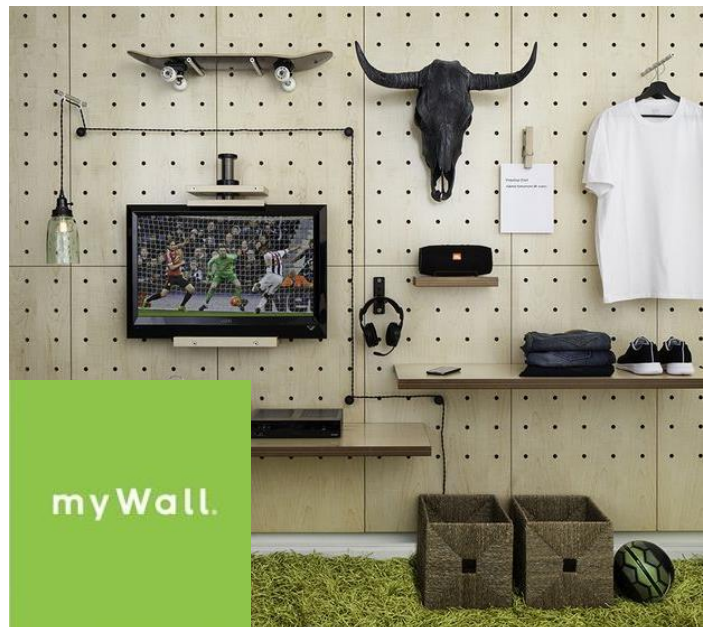

myWall®

PRACA
EDUKACJA
GRY I ZABAWY

**ŚCIANKA PEGWALL
DOSTOSOWANA DO
TWOJEGO STYLU ŻYCIA.**

www.mywallpro.pl

myWall.

2024 KATALOG

CZĘŚCI POSZCZEGÓLNE

Pełny panel myWall
(Naturalny)
58.4 x 215.9 cm
850 €