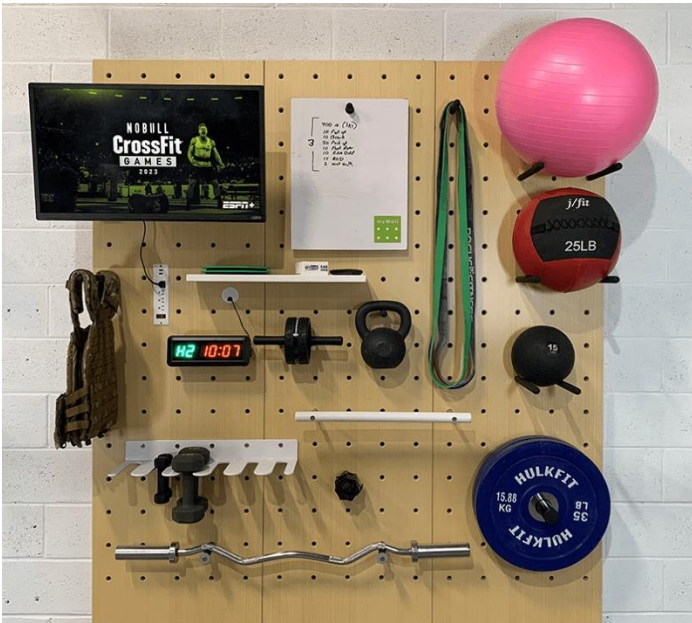

myWall®

PRACA
EDUKACJA
GRY I ZABAWY

**ŚCIANKA PEGWALL
DOSTOSOWANA DO
TWOJEGO STYLU ŻYCIA.**

www.mywallpro.pl

myWall.

2024 KATALOG

CZĘŚCI POSZCZEGÓLNE

Pełny panel myWall
(Naturalny)
58.4 x 215.9 cm
850 €