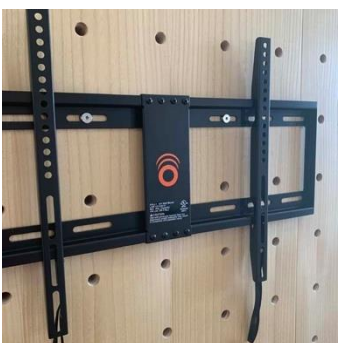

Spinacz | Duży
20.32 cm szeroki
25 €
*zawiera kołek blokujący

**Uchwyt na lampę z
ruchomym ramieniem z
przedłużeniem 120 cm**
zawiera 4 kołki blokujące
180 €

**Biurowo z ruchomym
ramieniem**
zawiera 4 kołki blokujące
(30.48 x 22.86 podstawa
pod laptopa)
216 €

Tablica magnetyczna mała
35.56 x 55.88 cm
(w zestawie 4 kołki blokujące do montażu płaskiego)

96 €

Tablica magnetyczna duża
59.69 x 106.68 cm
(4 kołki blokujące do montażu płaskiego w zestawie)

250 €

Biurko | Małe
60 cm W x 49.53 cm D
(3 nieblokujące się kołki 1.3 cm w komplecie)

175 €

Biurko | Duże
119.69 cm W x 49.53 cm D
(5 nieblokujące się kołki 1.3 cm w komplecie)

300 €

Płaski uchwyt monitora
(38-106 cm TV/Monitorów)
(2 kołki blokujące do montażu płaskiego w komplecie)

51 €

Uszczelka