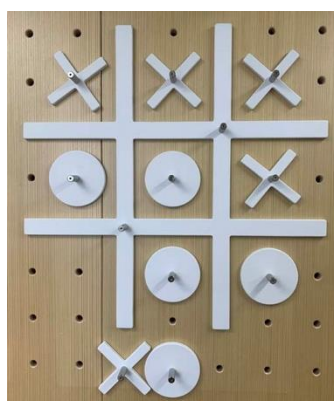

175 €

Uchwyty wspinaczkowe

(ilość 12) (tworzywo sztuczne na prawej burcie)
czarny, niebieski, biały
4 proste, 4 okrągłe, 4 krzywe
1,200 €

Ramię wahadłowe STEM

Długość 47 cm
3 nieblokujące się kołki
63,5 cm pcv

175 €

Uchwyty wspinaczkowe na zamówienie

(12 sztuk)
zawiera 24 kołki bloków

9 krótkie, 3 długie
3,900 € (szary)
5,100 € (kolorowy)

Kółko-krzyżyk
(Siatka/ 5 "O" / 5 "X")
Biały lub czarny

289 €

Przekładnie STEM
Średnica 25,4 cm
12,7 cm białe PCV
5 biegów z kołkami blokującymi
440 €