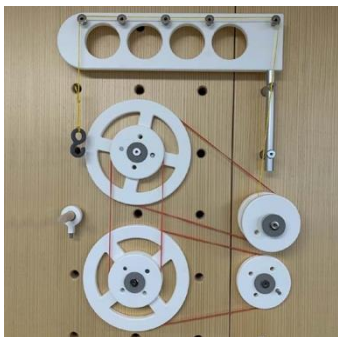

Drażek na ubrania

Zawiera 2 (kołki 30 cm)

61 cm **145 €**

122 cm **225 €**

Pojemnik na foldery
31.49 x 26.67 x 10.16 cm
zawiera 1 kołek do montażu na równi
32 €

Kubek na ołówki i długopisy

1 kołek blokujący

41 €

Żuraw z kołem pasowym STEM
(1.27 cm PCV)

600 €

Kubek STEM

Średnica 45 cm
1 sworzeń blokujący
(wymagany zestaw dźwigu z kołem pasowym) (0.6 cm PVC)

450 €

Katapuła STEM
(1.27 cm sterburta)

250 €