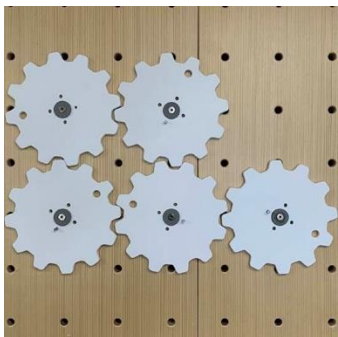

175 €

Uchwyty wspinaczkowe na zamówienie

(12 sztuk)
zawiera 24 kołki bloków

9 krótkie, 3 długie
3,900 € (szary)
5,100 € (kolorowy)

Kółko-krzyżyk
(Siatka/ 5 "O" / 5 "X")
Biały lub czarny

289 €

Przekładnie STEM
Średnica 25,4 cm
12,7 cm białe PCV
5 biegów z kołkami blokującymi
440 €

Rzut pierścieniem STEM
(tylko część)
standardowa półka (594.3 x 594.3 x 63.5 cm)
140 €

Obręcz do koszykówki
85 €

Zestaw tarcz
5 celów
Kołki 0.5 cm (magnetyczne)
W komplecie smycze
200 €

Półka Lego
(58.4 x 28 x 2.54 cm)
185 €