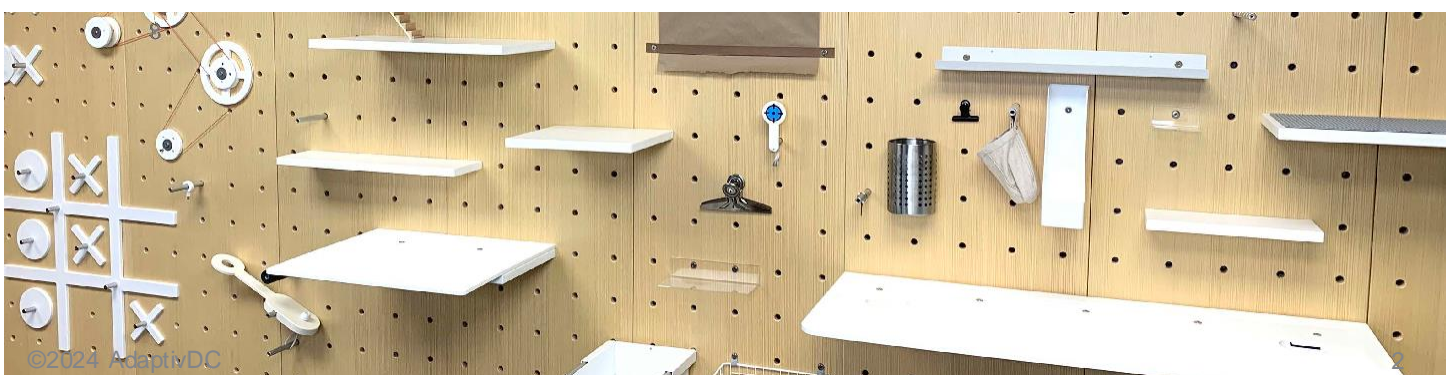

myWall®

PRACA
EDUKACJA
GRY I ZABAWY

**ŚCIANKA PEGWALL
DOSTOSOWANA DO
TWOJEGO STYLU ŻYCIA.**

www.mywallpro.pl

myWall.

2024 KATALOG

CZĘŚCI POSZCZEGÓLNE

Pełny panel myWall
(Naturalny)
58.4 x 215.9 cm
850 €