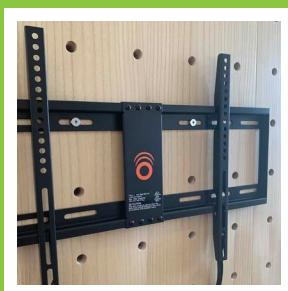

**ZAPEWNIĆ
ROZWIĄZANIE,
KTÓRE SPRAWDZA
SIĘ W KAŻDYM
POMIESZCZENIU.**

Oferuje różnorodne
opcje zastosowania i
może zmieniać się,
gdy zmieniają się
Twoja przestrzeń lub
zainteresowania.

**MONTOWANIE TELEWIZORÓW, BIUREK,
LAMP, OBRAZÓW I PÓŁEK NIGDY NIE
BYŁO TAK PROSTE.**

Rozumiemy, jak trudno jest maksymalnie wykorzystać przestrzeń klienta i zaspokoić wszystkie jego potrzeby związane z przechowywaniem i ekspozycją, jednocześnie uzupełniając wygląd pokoju. Stworzyliśmy system ścian pegowych myWall premium, który pozwala na projektowanie osobistych i funkcjonalnych aranżacji, które sprawdzają się zarówno dzisiaj, jak i jutro.

Nie ograniczaj swojej wyobraźni do krótkoterminowych rozwiązań projektowych. Zamiast tego, dostarcz kreatywną opcję projektową dzięki naszemu premium systemowi ścian pegowych, który może dostosować się do każdego otoczenia.