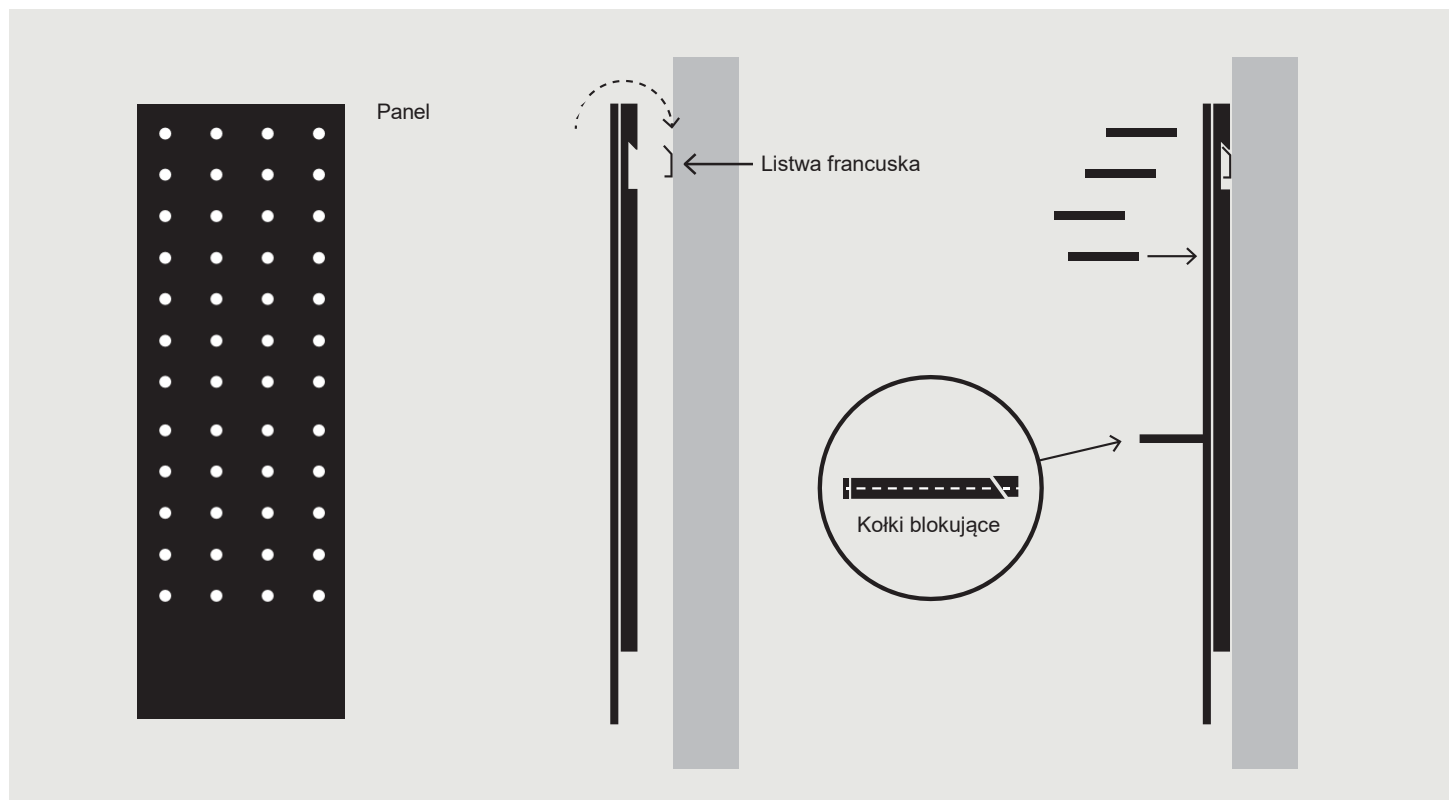

Wpin – 200 kg

Pin bez blokady – 148,7 kg

Półka (pins bez blokady) – 461 kg

SPECYFIKACJE ROZMIARÓW:

Wysokość: 216 cm – półpanel (108 cm)

Szerokość: 60 cm

Głębokość: 7,8 cm

Średnica otworu na kołek: 1,6 cm

Głębokość otworu na kołek: 5,2 cm

Waga: 23 kg

Odległość między otworami: 1,2 cm

OPCJE PRODUKTU

Kolory

Panele myWall są dostępne w standardowym białym wykończeniu lub naturalnym kolorze. (kolory na zamówienie dostępne na życzenie)