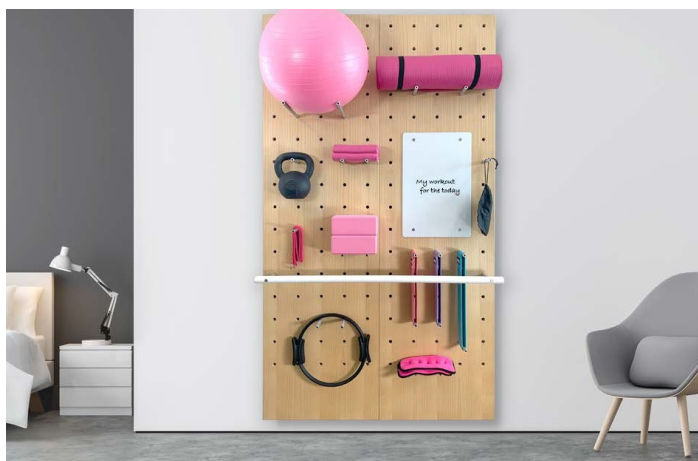

2021
Best of Houzz
Design

Best of
 **houzz**
2020
DESIGN

INTERIOR
DESIGN

DOM
BIURO
DETALICZNY
WYSTAWA
EDUKACJA
SIŁOWNIA

myWall.

**PEGBBOARD, KTÓRY
PASUJE DO TWOJEGO
STYLU ŻYCIA.**

www.mywallpro.pl

myWall to najwyższy na świecie system pegboardów, który umożliwia dostosowanie każdej ściany do Twojego stylu życia lub biznesu. Panele myWall można łatwo zamontować w ciągu kilku minut, a ich wytrzymałość jest bezkonkurencyjna. Dzięki ponad 50 akcesoriom system można dostosować do każdej potrzeby.

BĄDŹ ZNANY JAKO KREATYWNY ROZWIĄZYWCZ PROBLEMÓW.

As an interior designer, you need to make the most of your client's space while remaining true to their style. In order to do that, consider a multi-functional pegboard wall system that can adapt to any setting.

WIĘKSZOŚĆ SYSTEMÓW EKSPONOWYCH I MAGAZYNOWYCH NA ŚCIANACH PEGOWYCH JEST MAŁO ATRAKCYJNA

Większość systemów ekspozycyjnych i magazynowych na ścianach oferuje ograniczoną funkcjonalność, brak atrakcyjności estetycznej i nie dostosowuje się łatwo, gdy potrzebujesz zmienić przestrzeń. Wierzymy, że powinieneś mieć możliwość zapewnienia rozwiązania, które działa w każdym pomieszczeniu, oferuje różnorodne opcje zastosowania i może zmieniać się w zależności od potrzeb przestrzeni lub zainteresowań..

Wpin – 200 kg

Pin bez blokady – 148,7 kg

Półka (pins bez blokady) – 461 kg

SPECYFIKACJE ROZMIARÓW:

Wysokość: 216 cm – półpanel (108 cm)

Szerokość: 60 cm

Głębokość: 7,8 cm

Średnica otworu na kołek: 1,6 cm